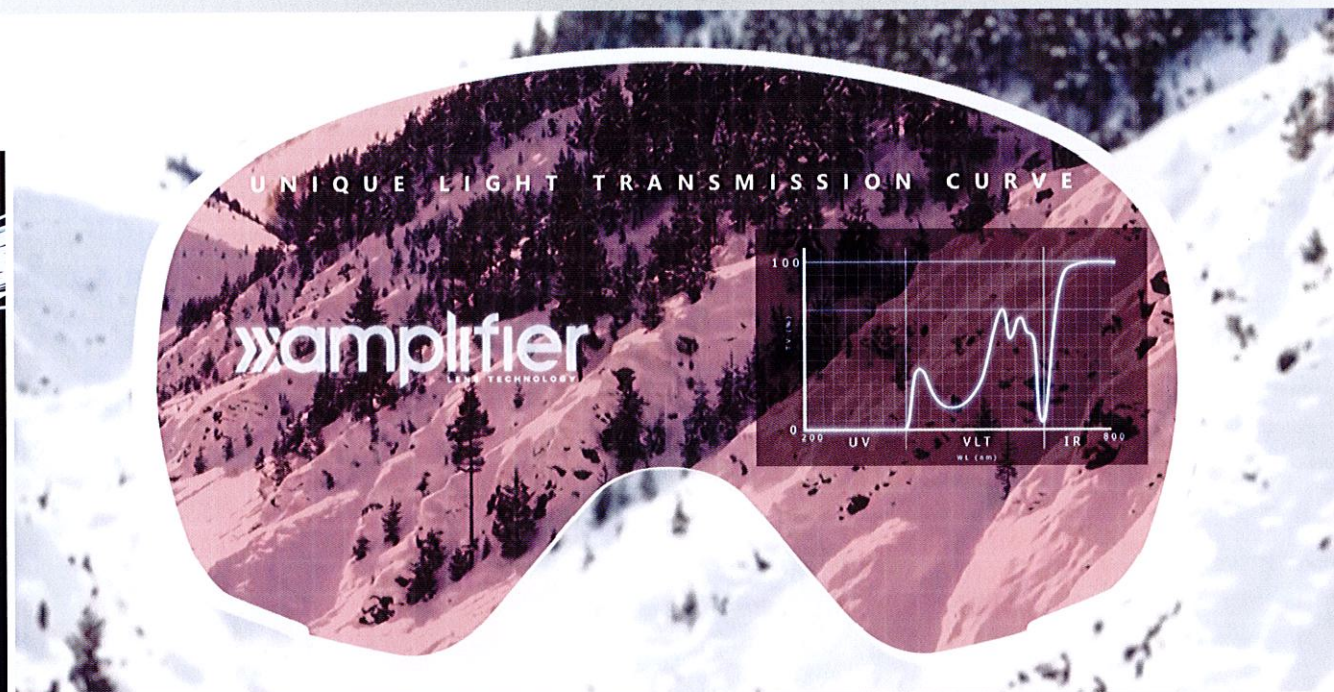

amplifier
LENS TECHNOLOGY