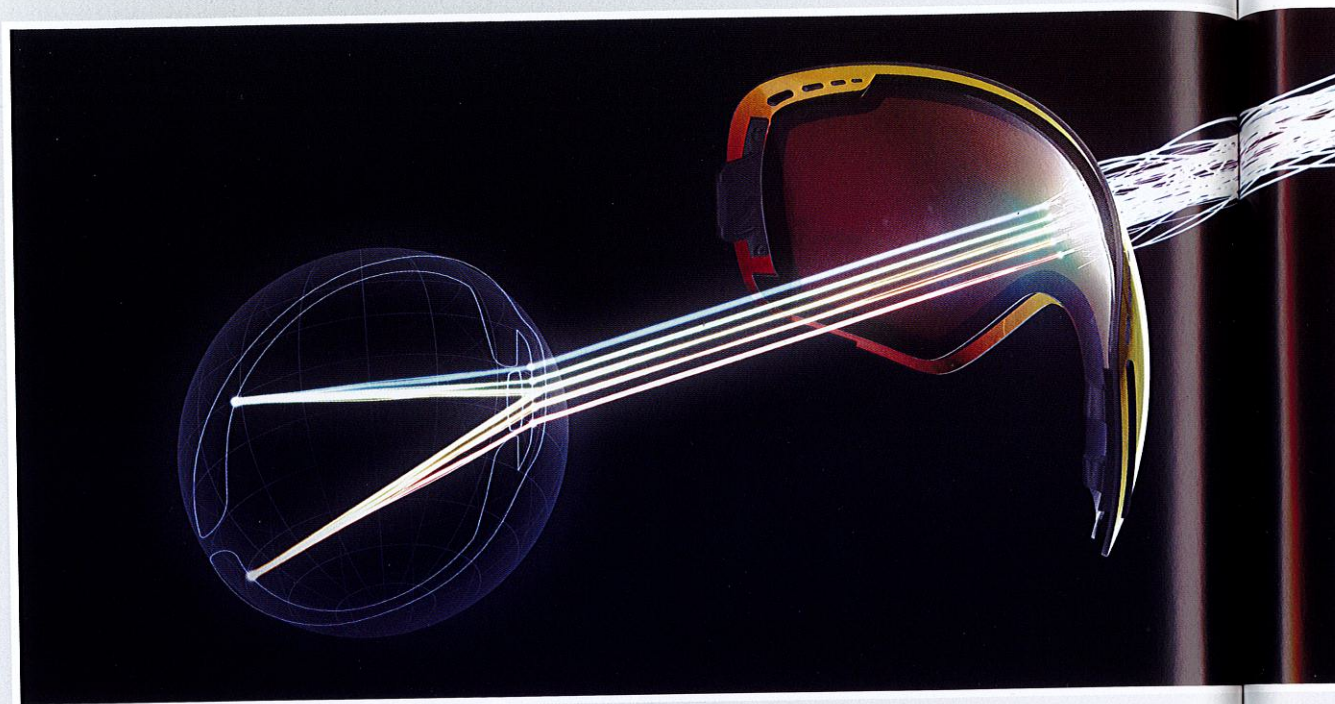

SCOTT AMPLIFIER LENS TECHNOLOGY

OPTIMISATION DU CONTRASTE ET DE LA CLARTÉ

Il y a 20 ans, un ingénieur nommé Bob Youmans inventa l'impressionnante et innovante technologie optique AMPLIFIER. Cette technologie a révolutionné la pratique du ski par « jour blanc ». Elle est à présent intégrée dans chaque écran de masque SCOTT.

AMPLIFIANT LA LUMIÈRE DONT VOUS AVEZ BESOIN ET BLOQUANT LA LUMIÈRE DONT VOUS N'AVEZ PAS BESOIN

Pour résumer, en modifiant la courbe de visibilité, nous laissons passer la lumière dont votre œil a besoin, tout en bloquant les rayonnements nocifs. Certaines couleurs sont essentielles pour que l'œil humain puisse augmenter le contraste et la clarté. Tandis que des rayonnements nocifs diminuent la perception du contraste et la clarté.