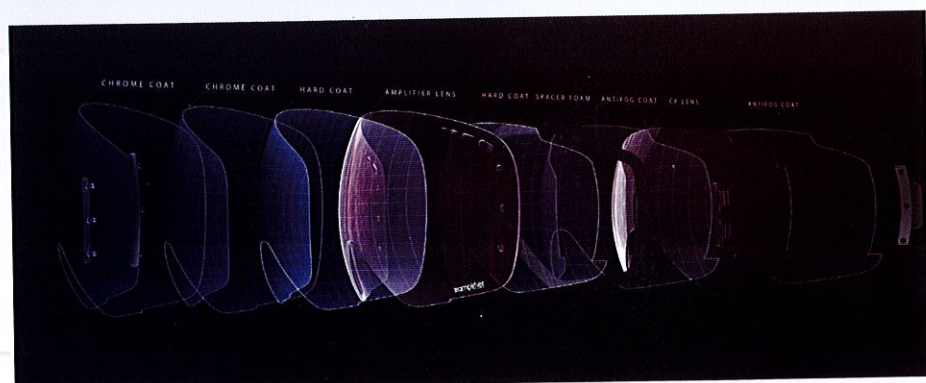

CONCEPTION DE L'ÉCRAN

La technologie AMPLIFIER est totalement intégrée aux écrans PC SCOTT. Composé d'un total de 9 couches, l'écran AMPLIFIER est unique et vous permettra d'attaquer toutes les pentes enneigées.