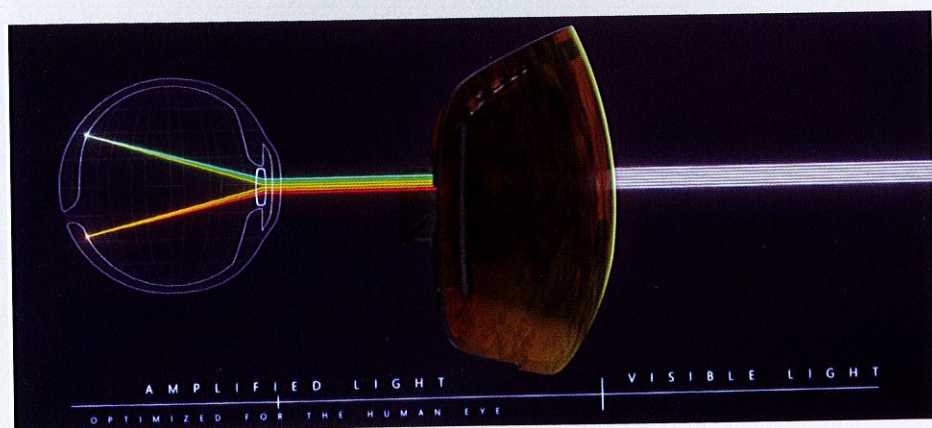

SCOTT AMPLIFIER LENS TECHNOLOGY

OPTIMISATION DU CONTRASTE ET DE LA CLARTÉ

Il y a 20 ans, un ingénieur nommé Bob Youmans inventa l'impressionnante et innovante technologie optique AMPLIFIER. Cette technologie a révolutionné la pratique du ski par « jour blanc ». Elle est à présent intégrée dans chaque écran de masque SCOTT.

AMPLIFIANT LA LUMIÈRE DONT VOUS AVEZ BESOIN ET BLOQUANT LA LUMIÈRE DONT VOUS N'AVEZ PAS BESOIN

Pour résumer, en modifiant la courbe de visibilité, nous laissons passer la lumière dont votre œil a besoin, tout en bloquant les rayonnements nocifs. Certaines couleurs sont essentielles pour que l'œil humain puisse augmenter le contraste et la clarté. Tandis que des rayonnements nocifs diminuent la perception du contraste et la clarté.