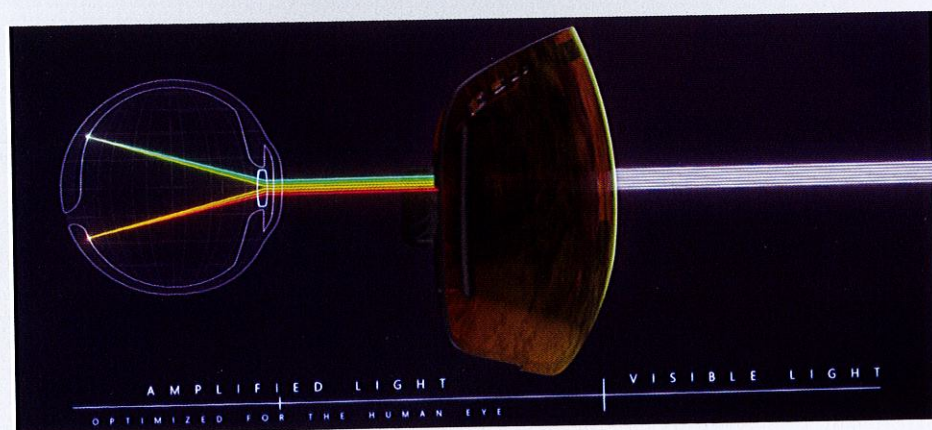

CAT. S1 ☁️

CAT. S2 ☁️❄️

CAT. S3 ❄️

SCOTT AMPLIFIER LENS TECHNOLOGY

OPTIMISATION DU CONTRASTE ET DE LA CLARTÉ

Il y a 20 ans, un ingénieur nommé Bob Youmans inventa l'impressionnante et innovante technologie optique AMPLIFIER. Cette technologie a révolutionné la pratique du ski par « jour blanc ». Elle est à présent intégrée dans chaque écran de masque SCOTT.

AMPLIFIANT LA LUMIÈRE DONT VOUS AVEZ BESOIN ET BLOQUANT LA LUMIÈRE DONT VOUS N'AVEZ PAS BESOIN

Pour résumer, en modifiant la courbe de visibilité, nous laissons passer la lumière dont votre œil a besoin, tout en bloquant les rayonnements nocifs. Certaines couleurs sont essentielles pour que l'œil humain puisse augmenter le contraste et la clarté. Tandis que des rayonnements nocifs diminuent la perception du contraste et la clarté.