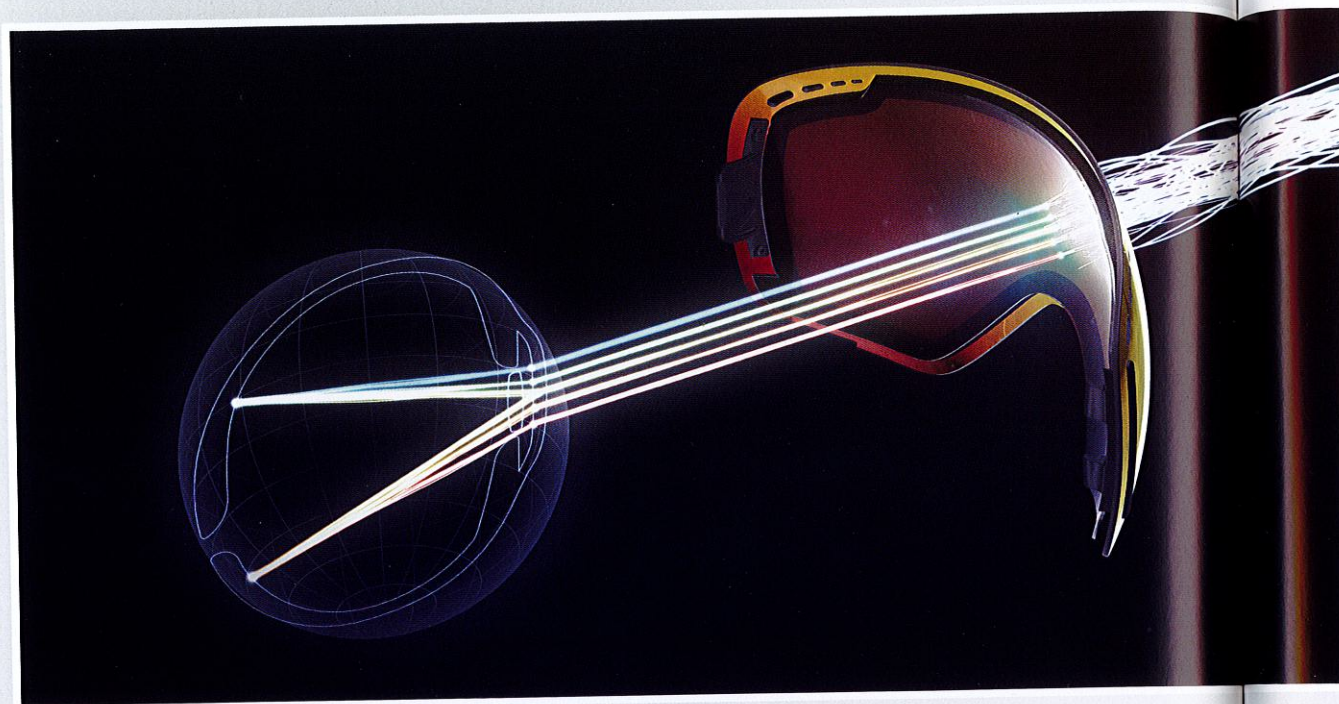

CAT. S1 ☁️

CAT. S2 ☁️❄️

CAT. S3 ❄️

SCOTT AMPLIFIER LENS TECHNOLOGY

OPTIMISATION DU CONTRASTE ET DE LA CLARTÉ

Il y a 20 ans, un ingénieur nommé Bob Youmans inventa l'impressionnante et innovante technologie optique AMPLIFIER. Cette technologie a révolutionné la pratique du ski par « jour blanc ». Elle est à présent intégrée dans chaque écran de masque SCOTT.