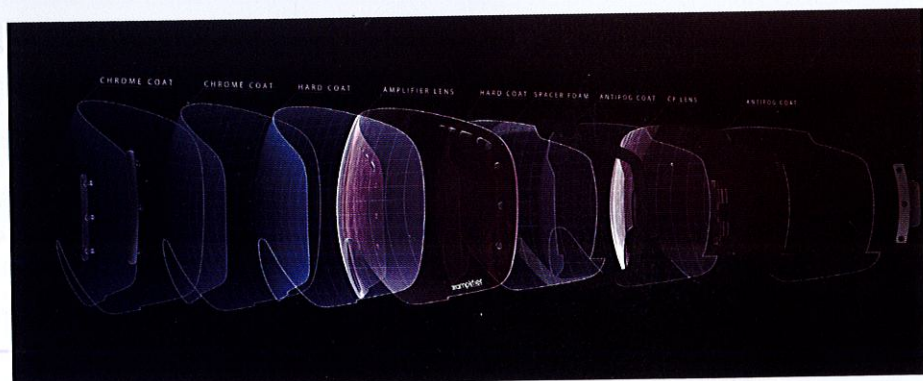

CONCEPTION DE L'ÉCRAN

La technologie AMPLIFIER est totalement intégrée aux écrans PC SCOTT. Composé d'un total de 9 couches, l'écran AMPLIFIER est unique et vous permettra d'attaquer toutes les pentes enneigées.