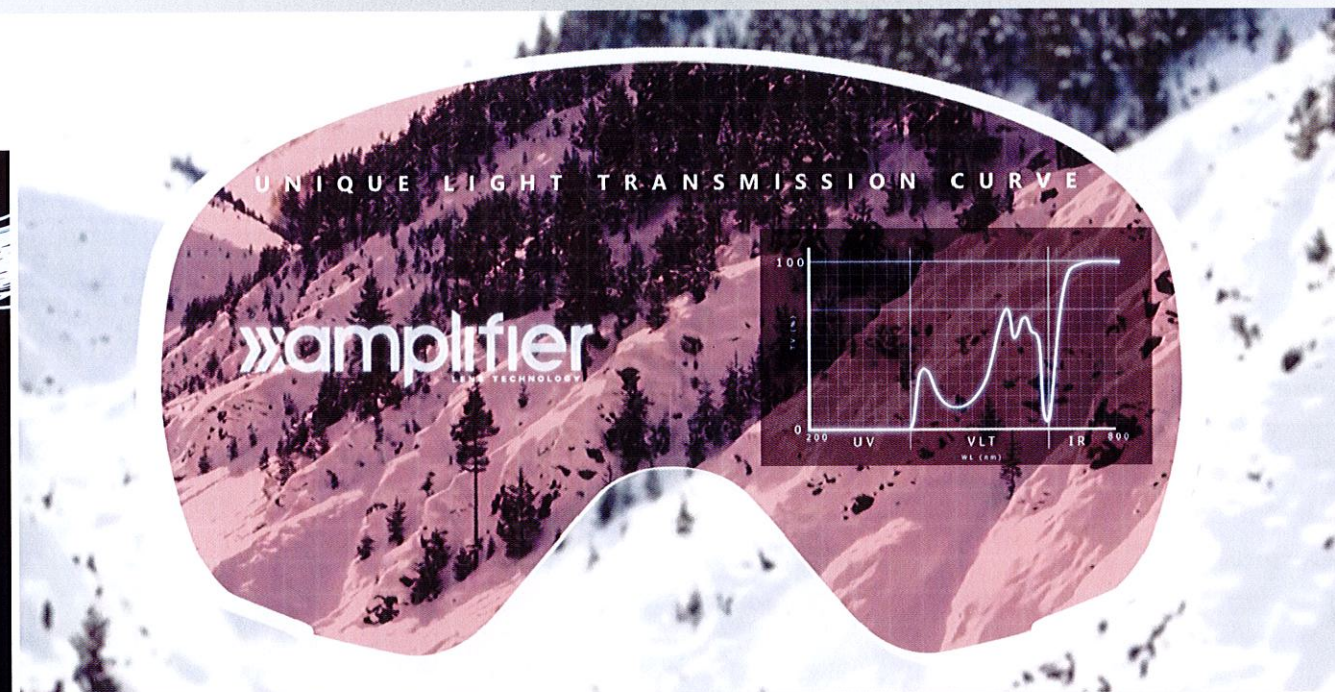

amplifier
LENS TECHNOLOGY