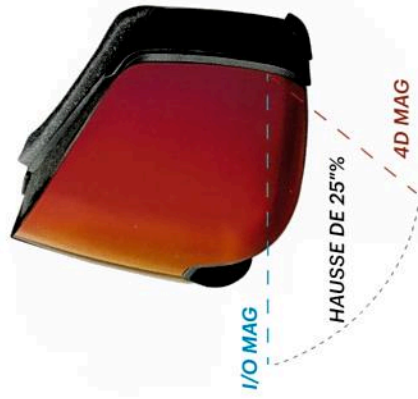

# NOUS VOUS PRÉSENTONS LE 4D MAG™

Avec BirdsEye Vision™ et la technologie d'écran ChromaPop™

## BIRDSEYE™ VISION

Le 4D MAG™ a un champ de vision agrandi de 25 % par rapport au modèle I/O MAG™ de Smith. En utilisant le nouveau BirdsEye Vision™ de Smith, vous pouvez maintenant voir encore plus qu'avant.

## TECHNOLOGIE D'ÉCRAN CHROMAPOP™

Plus vous voyez, plus vous pouvez en faire. Attaquez plus fort, plus vite et plus longtemps avec les détails amplifiés et la couleur naturelle améliorée de ChromaPop™. Grâce à la combinaison de ChromaPop™ et 4D MAG™ BirdsEye Vision™, vous pouvez maintenant voir encore plus qu'avant, avec une meilleure définition des détails.

## SMITH MAG™

Avec le 4D MAG™ présentant deux mécanismes de verrouillage intégrés dans les stabilisateurs, cette évolution de la conception maintient l'écran bloqué, quelles que soient les pentes qui s'offrent à vous. En appuyant simplement sur l'un des leviers d'un des côtés de la monture, vous débloquez rapidement l'écran pour vous adapter aux conditions de lumière changeantes.