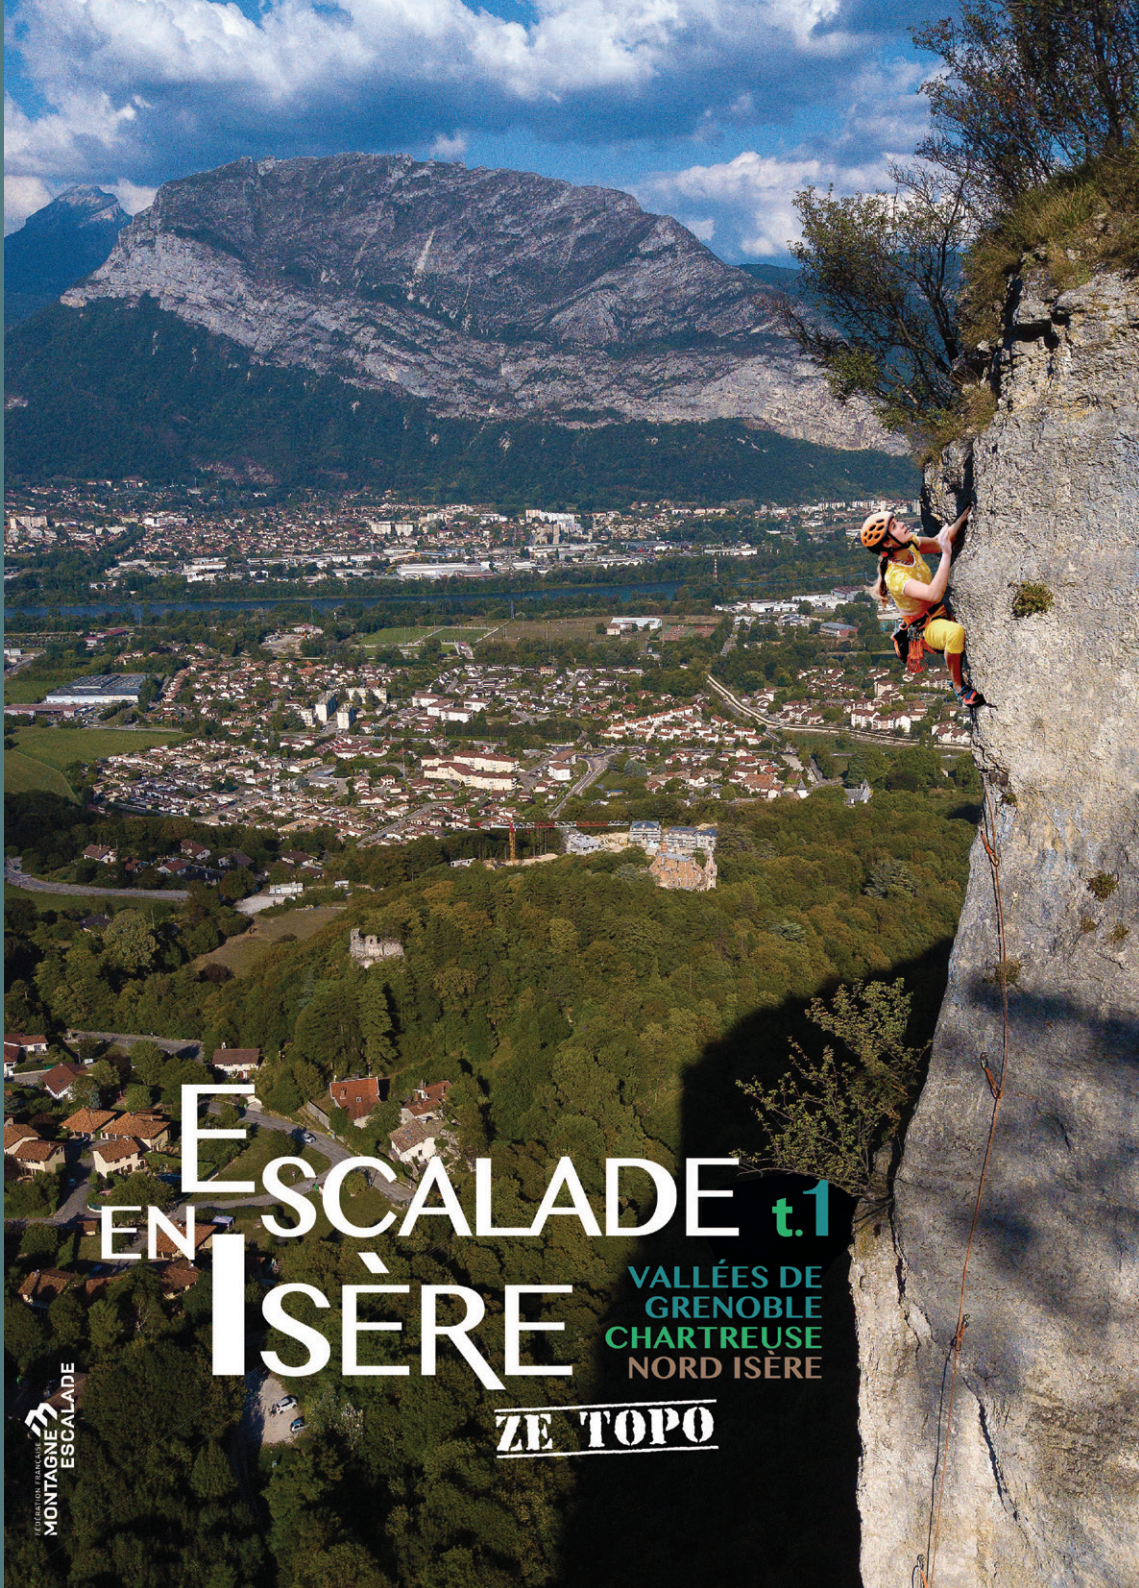

EN ESCALADE t.1
ISÈRE
VALLÉES DE GRENOBLE
CHARTREUSE
NORD ISÈRE

ZE TOPO

FÉDÉRATION FRANÇAISE
MONTAGNE
ESCALADE