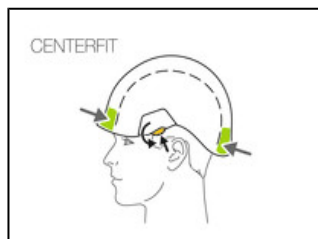

## VERTEX®

Le casque VERTEX offre un port très confortable, grâce à la coiffe textile six points et aux systèmes CENTERFIT et FLIP&FIT garantissant une excellente tenue du casque sur la tête. Avec une jugulaire à résistance modifiable, il convient pour le travail en hauteur, comme pour le travail au sol. La coque externe fermée protège contre les risques électriques, la projection de métaux en fusion et les flammes. L'intégration optimale d'une lampe frontale Petzl, d'une visière de protection, de protections auditives et de multiples accessoires en fait un casque entièrement modulable, répondant aux besoins additionnels des professionnels.

La coiffe en textile six points épouse la forme de la tête pour offrir un maximum de confort.

Le réglage CENTERFIT offre un centrage parfait du casque sur la tête, grâce aux deux molettes de réglage latérales.

Le clip de la jugulaire DUAL permet au travailleur de modifier la résistance de la jugulaire pour adapter le casque à différents environnements : travail en hauteur (EN 12492) et travail au sol (EN 397).