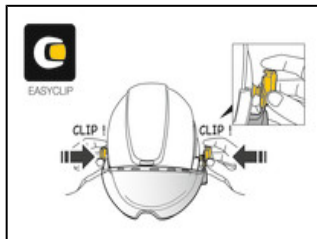

Univers	Professionnel
Type	Verticalité
Family	Casques
Sous-famille	Visières de protection

VIZEN MESH

La visière d'élagage VIZEN MESH protège contre les projections d'éclats de bois et de copeaux. Ultra-enveloppante, elle offre une protection complète du visage, tout en garantissant une bonne visibilité. La visière s'installe facilement sur les casques VERTEX et STRATO, grâce au système d'attache EASYCLIP.

L'installation est simple et rapide, grâce au système d'attache EASYCLIP fourni.

VIZEN MESH s'installe facilement sur les casques VERTEX et STRATO.

Descriptif court Visière complète d'élagage avec système EASYCLIP pour casques VERTEX et STRATO

Argumentaire

- Protection des yeux et du visage contre les risques de projection lors des travaux d'élagage :
 - visière ultra-enveloppante pour protéger les yeux et le visage,
 - ventilation et visibilité garanties, même en mauvaises conditions (humidité par exemple),
 - permet le port de lunettes.
- Compatible avec les casques VERTEX (1) et les casques STRATO :
 - installation simple et rapide, grâce au système d'attache EASYCLIP fourni,
 - passage rapide de la position travail à rangement sur le dessus du casque par pivotement de la visière.