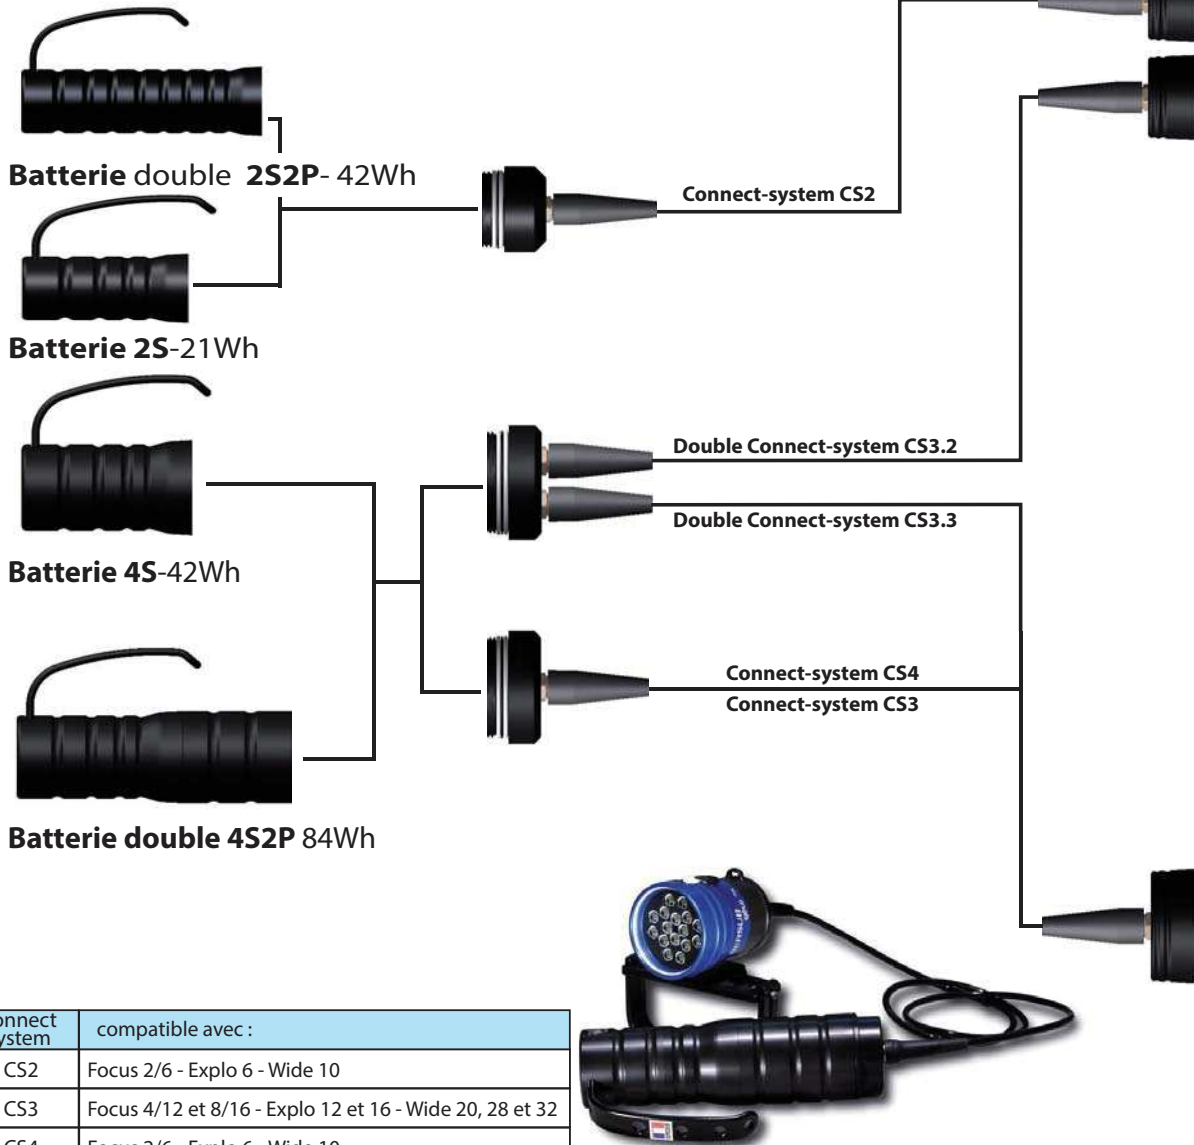

CONNECT - SYSTEM

Convertissez votre phare ou composez votre configuration en système déporté selon votre type d'utilisation: photo/vidéo/spéléo/Tek...

Connect System	compatible avec :	
CS2	Focus 2/6 - Explo 6 - Wide 10	
CS3	Focus 4/12 et 8/16 - Explo 12 et 16 - Wide 20, 28 et 32	
CS4	Focus 2/6 - Explo 6 - Wide 10	
CS3.2	Focus 2/6 - Explo 6 - Wide 10	montage avec deux têtes
CS3.3	Focus 4/12 et 8/16 - Explo 12 et 16 - Wide 20, 28 et 32	montage avec deux têtes

Longueur de câble : 120 cm
Câble Souple et résistant
Testé à 30 bars
Assemblage du système par simple vissage

Batterie	Autonomie	Modèle		☀	◁	T°	
4S	0h45 à 3h30	FOCUS 4/12	mode explo	2400L	12°	5700K	
4S2P	1h30 à 7h		mode vidéo	6200 L	130°	4300K	
4S	0h35 à 2h10	FOCUS 8/16	mode explo	4800L	12°	5700K	
4S2P	1h10 à 4h20		mode vidéo	8600L	130°	4300K	

Batterie	Autonomie	Modèle		☀	◁	T°	
4S	0h45 à 2h20	WIDE 20	WIDE 20	9000L	130°	5700K	
4S2P	1h30 à 4h40		WIDE 20 NEUTRAL	8200 L	130°	4300K	
4S	0h35 à 1h45	WIDE 28	WIDE 28	13800L	130°	5700K	
4S2P	1h10 à 3h30		WIDE 28 NEUTRAL	12400L	130°	4300K	
4S	0h30 à 1h30	WIDE 32	WIDE 32	15700L	130°	5700K	
4S2P	1h à 3h		WIDE 32 NEUTRAL	14200L	130°	4300K	

Batterie	Autonomie	Modèle		☀	◁	T°	
4S	0h45 à 2h20	EXPLO 12	EXPLO 12	5800L	15°	5700K	
4S2P	1h30 à 4h40		EXPLO 12 NEUTRAL	5000L	15°	4300K	
4S	0h35 à 1h45	EXPLO 16	EXPLO 16	9000L	18°	5700K	
4S2P	1h10 à 3h30		EXPLO 16 NEUTRAL	8000L	18°	4300K	