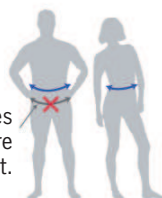

Figure 1
Comment mesurer
le tour de taille

Les hommes sont mesurés à la taille et non à la ceinture comme habituellement.