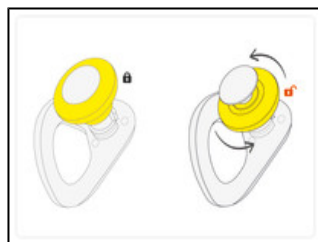

## COEUR PULSE

Amarrage amovible de 12 mm, en acier inoxydable, COEUR PULSE peut être mis en place ou retiré très simplement et rapidement, sans outils, afin d'être réutilisé. La fonction de verrouillage limite le risque d'extraction involontaire.

Mise en place et retrait simples et rapides, sans outils.

Système de verrouillage manuel à vis pour limiter le risque d'extraction involontaire.

Large trou de connexion facilitant le clippage du mousqueton et permettant d'installer deux mousquetons simultanément.

Plaquette caractérisée par une épaisseur élevée et un trou de connexion aux bords arrondis.

---

**Descriptif court** Amarrage amovible de 12 mm avec fonction de verrouillage

---

**Argumentaire**

- Facile à utiliser :
  - mise en place et retrait simples et rapides, sans outils, permettant de réutiliser l'amarrage,
  - fonction de verrouillage limitant le risque d'extraction involontaire.
- Facilité de mousquetonnage :
  - trou de connexion large et ergonomique facilitant le clippage du mousqueton,
  - la largeur du trou permet d'installer deux mousquetons simultanément.
- Prévention de l'usure des connecteurs, grâce à l'épaisseur de matière élevée de la plaquette et aux bords arrondis du trou de connexion.

NB : Pour une utilisation optimale de l'amarrage, le trou doit être parfaitement cylindrique. Privilégier pour cela un foret à trois ou quatre taillants.

---

**Spécifications**

- Matière(s): acier inoxydable 316L
  - Certification(s): CE EN 795 B
-