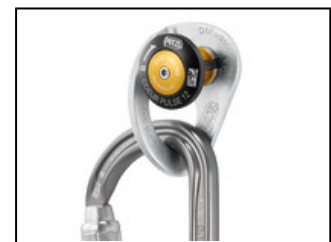

## COEUR PULSE

Amarrage amovible de 12 mm, en acier inoxydable, COEUR PULSE peut être mis en place ou retiré très simplement et rapidement, sans outils, afin d'être réutilisé. La fonction de verrouillage limite le risque d'extraction involontaire.

Mise en place et retrait simples et rapides, sans outils.

Système de verrouillage manuel à vis pour limiter le risque d'extraction involontaire.

Large trou de connexion facilitant le clippage du mousqueton et permettant d'installer deux mousquetons simultanément.

Plaquette caractérisée par une épaisseur élevée et un trou de connexion aux bords arrondis.

---

**Descriptif court** Amarrage amovible de 12 mm avec fonction de verrouillage

---

**Argumentaire**

- Facile à utiliser :
  - mise en place et retrait simples et rapides, sans outils, permettant de réutiliser l'amarrage,
  - fonction de verrouillage limitant le risque d'extraction involontaire.
- Facilité de mousquetonnage :
  - trou de connexion large et ergonomique facilitant le clippage du mousqueton,
  - la largeur du trou permet d'installer deux mousquetons simultanément.
- Prévention de l'usure des connecteurs, grâce à l'épaisseur de matière élevée de la plaquette et aux bords arrondis du trou de connexion.

NB : Pour une utilisation optimale de l'amarrage, le trou doit être parfaitement cylindrique. Privilégier pour cela un foret à trois ou quatre taillants.

---

**Spécifications**

- Matière(s): acier inoxydable 316L
  - Certification(s): CE EN 795 B
-