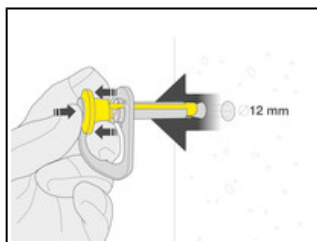

## COEUR PULSE

Amarrage amovible de 12 mm, en acier inoxydable, COEUR PULSE peut être mis en place ou retiré très simplement et rapidement, sans outils, afin d'être réutilisé. La fonction de verrouillage limite le risque d'extraction involontaire.

Mise en place et retrait simples et rapides, sans outils.

Système de verrouillage manuel à vis pour limiter le risque d'extraction involontaire.

Large trou de connexion facilitant le clippage du mousqueton et permettant d'installer deux mousquetons simultanément.

Plaquette caractérisée par une épaisseur élevée et un trou de connexion aux bords arrondis.

---

**Descriptif court** Amarrage amovible de 12 mm avec fonction de verrouillage

---

**Argumentaire**

- Facile à utiliser :
  - mise en place et retrait simples et rapides, sans outils, permettant de réutiliser l'amarrage,
  - fonction de verrouillage limitant le risque d'extraction involontaire.
- Facilité de mousquetonnage :
  - trou de connexion large et ergonomique facilitant le clippage du mousqueton,
  - la largeur du trou permet d'installer deux mousquetons simultanément.
- Prévention de l'usure des connecteurs, grâce à l'épaisseur de matière élevée de la plaquette et aux bords arrondis du trou de connexion.