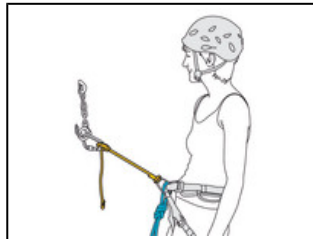

| | |
|---------------------|----------------------------------|
| Univers | Sport |
| Type | Verticalité |
| Family | Longes |
| Sous-famille | Longes d'escalade et d'alpinisme |

CONNECT ADJUST

La longe CONNECT ADJUST est une longe simple de maintien à brin réglable, destinée à l'escalade sportive. Le bloqueur ADJUST offre un réglage simple et rapide, grâce à sa forme ergonomique. La longe CONNECT ADJUST s'adapte donc à toutes les situations rencontrées en escalade sportive et en alpinisme.

Ajustement rapide et précis avec le bloqueur ADJUST qui se manipule facilement, grâce à sa forme ergonomique et se débloque par simple pivotement.

Une bague en caoutchouc maintient le mousqueton en position et facilite le mousquetonnage.

Longe simple de maintien à brin réglable idéale en escalade sportive.

Descriptif court Longe simple réglable pour l'escalade et l'alpinisme

Argumentaire

- Longe simple de maintien à brin réglable idéale en escalade sportive.
- Réglage très rapide et précis, grâce au bloqueur ADJUST qui se manipule facilement grâce à sa forme ergonomique.
- Longe réglable de 15 à 95 cm.
- Mousquetonnage facilité par le maintien du connecteur en bonne position, grâce à une bague en caoutchouc.
- Longe en corde dynamique pour limiter la force transmise à l'utilisateur en cas de chute de faible hauteur (1).
- S'utilise avec un mousqueton à verrouillage du type SPIRIT SCREW-LOCK.
- S'attache sur l'anneau d'assurage via un nœud en tête d'alouette.