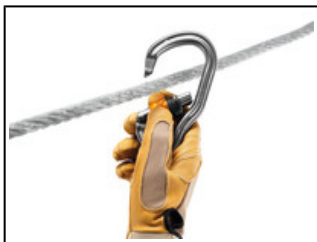

Univers	Sport
Type	Verticalité
Family	Mousquetons et dégaines
Sous-famille	Mousquetons spécialisés à verrouillage

VERTIGO WIRE-LOCK

Le mousqueton VERTIGO WIRE-LOCK est conçu pour équiper les longes de via ferrata. Son excellente prise en main et son système de verrouillage automatique facilitent les manipulations au passage des fractionnements. La grande ouverture et le système Keylock permettent de connecter aisément le mousqueton sur le câble. Le verrouillage WIRE-LOCK améliore la durée de vie du mousqueton en utilisation intensive, par rapport aux systèmes de verrouillage traditionnels.

Système Keylock pour éviter tout accrochage involontaire du mousqueton.

Système de verrouillage automatique WIRE-LOCK pour faciliter les manipulations au passage des fractionnements.

Descriptif court Mousqueton pour longe de progression

Argumentaire

- Conçu pour être utilisé en bouts de longe de via ferrata Petzl.
- Facilite les manipulations au passage des fractionnements :
 - excellente prise en main grâce à sa forme ergonomique,
 - système de verrouillage automatique WIRE-LOCK facile à utiliser.
 - grande ouverture pour connecter facilement le mousqueton sur le câble,
 - système Keylock pour éviter l'accrochage inopiné du mousqueton durant les manœuvres.
- Particulièrement adapté à une utilisation intensive :
 - verrouillage WIRE-LOCK pour optimiser le nombre de cycles d'ouverture et fermeture du doigt et limiter l'entretien.

Spécifications

- Matière(s): aluminium, acier inoxydable, polyamide
- Certification(s): CE EN 12275 types K, B, UIAA

Spécifications par référence

Référence(s)	M40A WLU
Poids	95 g
Système de verrouillage	WIRE-LOCK
Résistance grand axe	25 kN
Résistance petit axe	10 kN
Résistance doigt ouvert	8 kN
Ouverture	24 mm
Made in	IT
Garantie	3 ans
Conditionnement	1
Regroupement standard	25
EAN	3342540097179