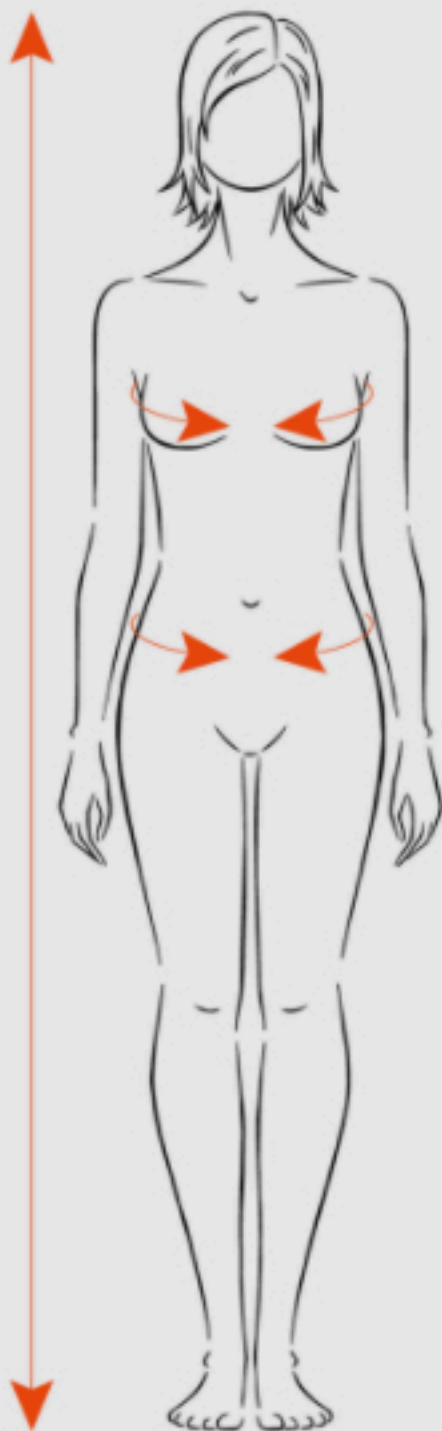

## WOMEN WETSUITS

SIZE	HEIGHT (CM)	PANT SIZE (EUR)	CHEST (CM)
S	155-165	36-38	80-85
S/M	155-165	38-40	85-90
S/L	155-165	40-42	90-95
M	165-170	38-40	90-95
M/L	165-170	40-42	95-100
M/XL	165-170	42-44	100-105
M/XXL	165-170	44-46	105-110
L	170-175	40-44	90-100
XL	175-180	42-46	100-105
XXL	180-185	44-48	105-110