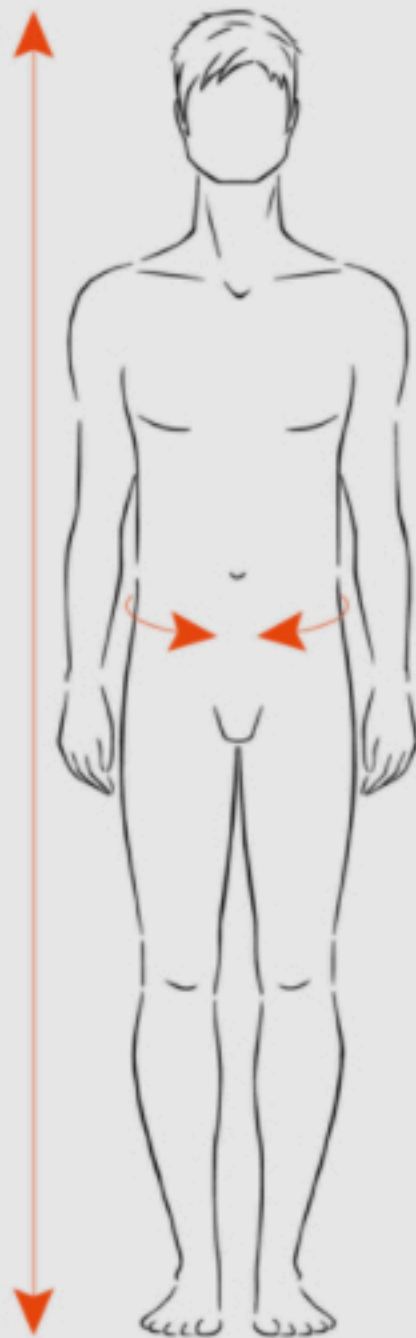

OCEANSTEP

MEN WETSUITS

SIZE	HEIGHT (CM)	PANT SIZE (EUR)
S	167-175	38-40
S/M	167-175	40-42
S/L	167-175	42-44
M	175-180	40-42
M/L	175-180	42-44
M/XL	175-180	44-46
M/XXL	175-180	46-48
L	180-185	40-44
XL	185-195	42-46
XXL	190-200	44-48